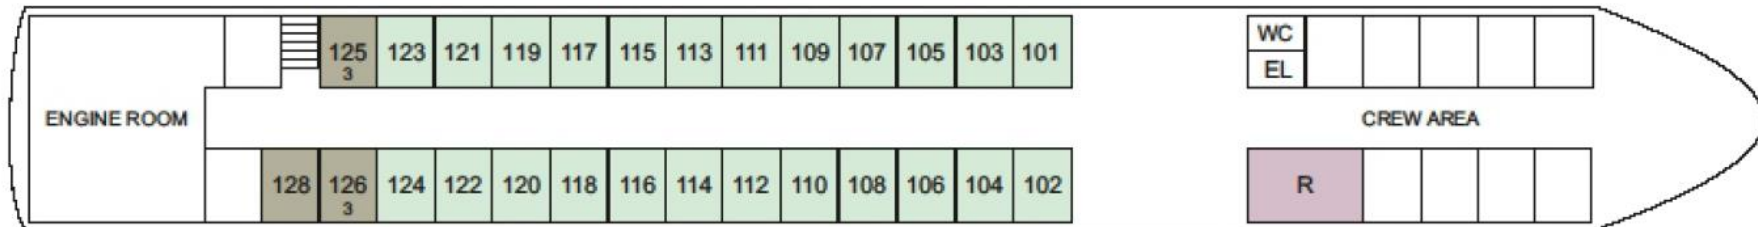

CABIN PLAN "M/S DER KLEINE PRINZ" 2016

UPPER DECK

MAIN DECK

	Øvre dekk
	Bakerst øvre dekk
	Hoveddekk
	Bakerst hoveddekk

Maximum number of passengers 90 pax