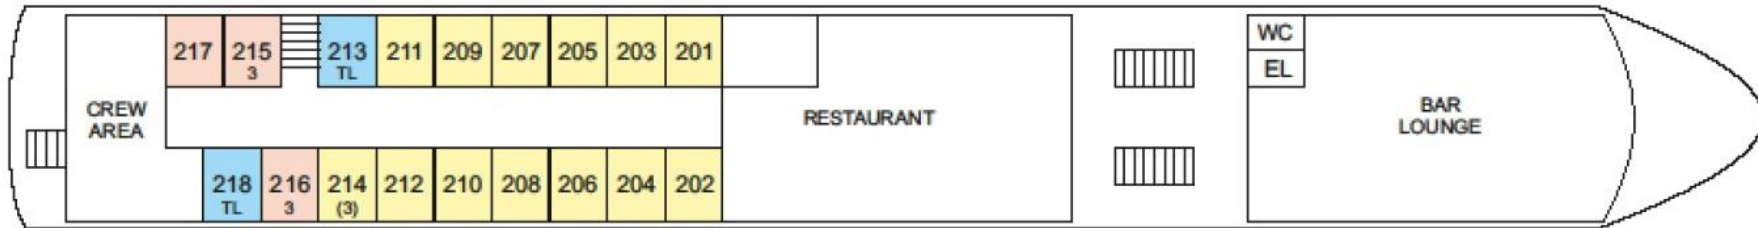

CABIN PLAN "M/S DER KLEINE PRINZ" 2016

UPPER DECK

MAIN DECK

	Øvre dekk
	Bakerst øvre dekk
	Hoveddekk
	Bakerst hoveddekk

Maximum number of passengers 90 pax